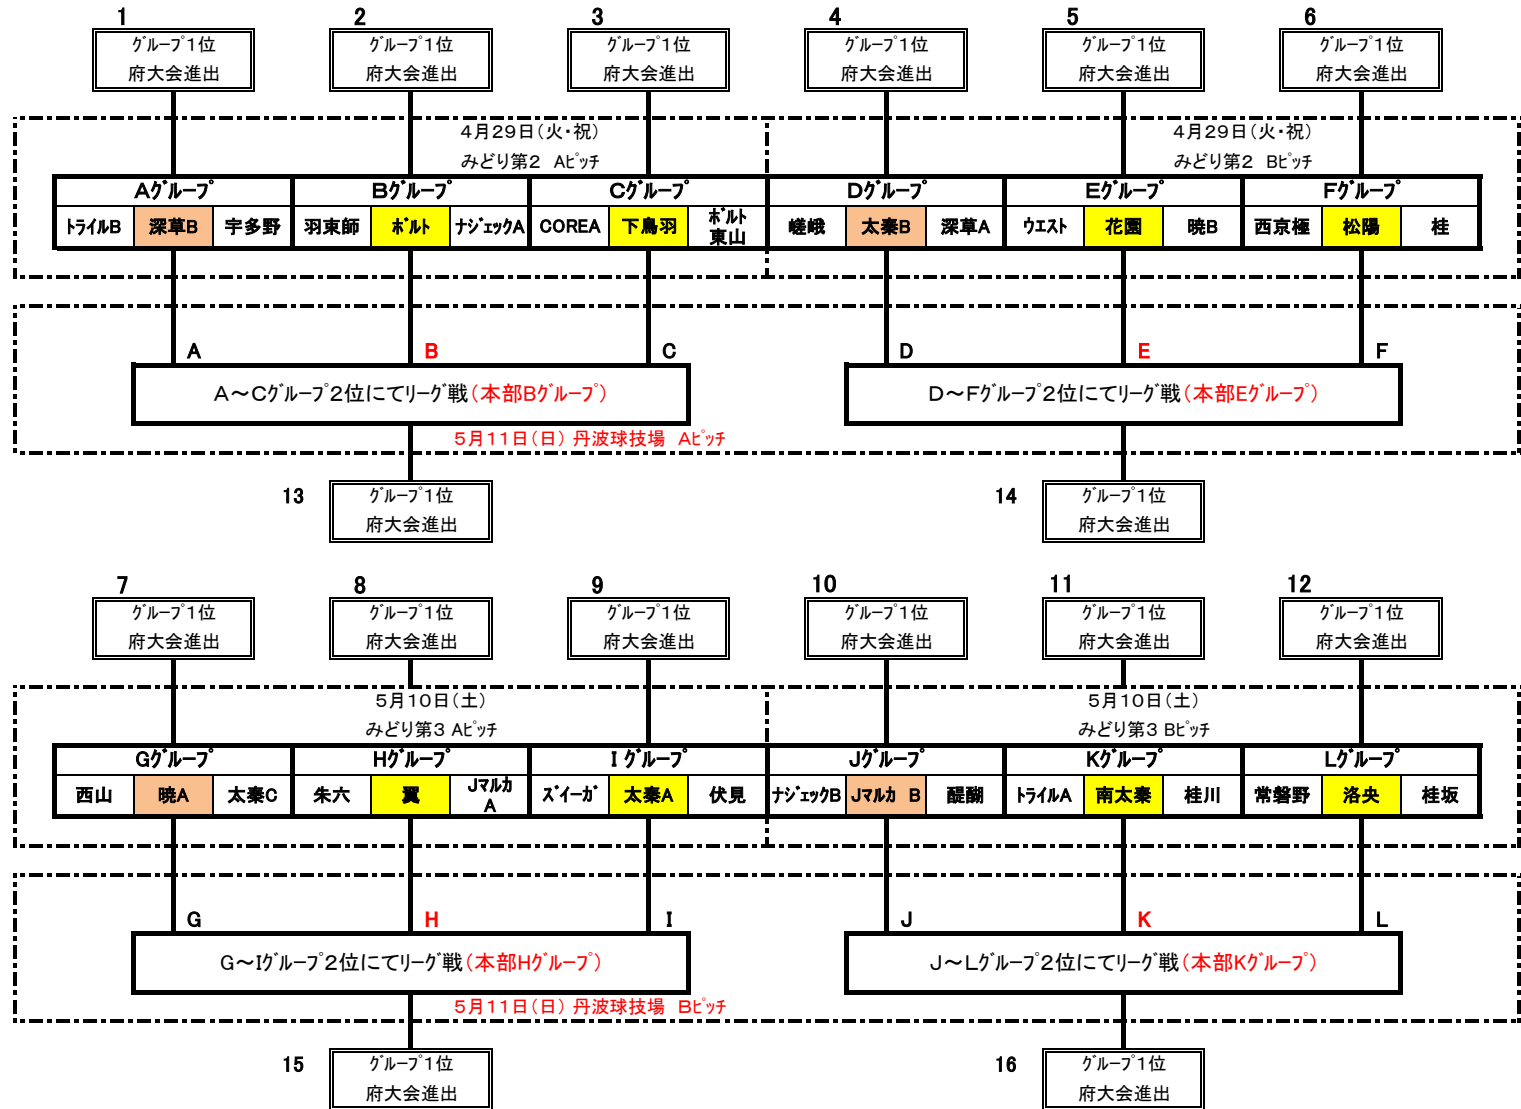

第38回全日本少年サッカー大会 京都府大会 京都市西ブロック予戦

本部補助

本部責任者

担当支部
右京・下中支部
競技委員長
向山 聡
(西京極)

府大会 16チーム
リノ 地域予選シード

2014/4/14

A・B・Cグループ 組み合わせ日程表								
日時	4月29日(火・祝)							
場所	みどりヶ丘第2 Aピッチ							
本部	深草B	ホルト			下鳥羽			
時間	カード				主審・4審	副審		
①	10:00	トライルB		-		深草B	羽束師	ホルト
②	10:40	羽束師		-		ホルト	トライルB	深草B
③	11:20	深草B		-		宇多野	ホルト	羽束師
④	12:00	下鳥羽		-		ホルト 東山	深草B	宇多野
⑤	12:40	トライルB		-		宇多野	下鳥羽	ホルト 東山
⑥	13:20	羽束師		-		ナジエックA	宇多野	トライルB
⑦	14:00	COREA		-		下鳥羽	ナジエックA	羽束師
⑧	14:40	ホルト		-		ナジエックA	COREA	下鳥羽
⑨	15:20	COREA		-		ホルト 東山	ホルト	ナジエックA

D・E・Fグループ 組み合わせ日程表								
日時	4月29日(火・祝)							
場所	みどりヶ丘第2 Bピッチ							
本部	太秦B	花園			松陽			
時間	カード				主審・4審	副審		
①	10:00	嵯峨		-		太秦B	ウエスト	花園
②	10:40	ウエスト		-		花園	嵯峨	太秦B
③	11:20	太秦B		-		深草A	花園	ウエスト
④	12:00	松陽		-		桂	太秦B	深草A
⑤	12:40	嵯峨		-		深草A	松陽	桂
⑥	13:20	ウエスト		-		暁B	深草A	嵯峨
⑦	14:00	西京極		-		松陽	暁B	ウエスト
⑧	14:40	花園		-		暁B	西京極	松陽
⑨	15:20	西京極		-		桂	花園	暁B

2014/4/14

G・H・Iグループ 組み合わせ日程表							
日時	5月10日(土)						
場所	みどりヶ丘 第3グラウンド Aピッチ						
本部	暁A	翼			太秦A		
時間	カード				主審・4審	副審	
①	10:00	西山		-		暁A	朱六 翼
②	10:40	朱六		-		翼	太秦C 暁A
③	11:20	暁A		-		太秦C	翼 朱六
④	12:00	太秦A		-		伏見	暁A 西山
⑤	12:40	西山		-		太秦C	伏見 Jマルカ A
⑥	13:20	朱六		-		Jマルカ A	西山 太秦C
⑦	14:00	スイーガ		-		太秦A	Jマルカ A 朱六
⑧	14:40	翼		-		Jマルカ A	スイーガ 太秦A
⑨	15:20	スイーガ		-		伏見	太秦A 翼

J・K・Lグループ 組み合わせ日程表							
日時	5月10日(土)						
場所	みどりヶ丘 第3グラウンド Bピッチ						
本部	Jマルカ B	南太秦			洛央		
時間	カード				主審・4審	副審	
①	10:00	ナジエックB		-		Jマルカ B	トライルA 南太秦
②	10:40	トライルA		-		南太秦	ナジエックB Jマルカ B
③	11:20	Jマルカ B		-		醍醐	南太秦 トライルA
④	12:00	洛央		-		桂坂	Jマルカ B 醍醐
⑤	12:40	ナジエックB		-		醍醐	洛央 桂坂
⑥	13:20	トライルA		-		桂川	醍醐 ナジエックB
⑦	14:00	常磐野		-		洛央	桂川 トライルA
⑧	14:40	南太秦		-		桂川	常磐野 洛央
⑨	15:20	常磐野		-		桂坂	南太秦 桂川