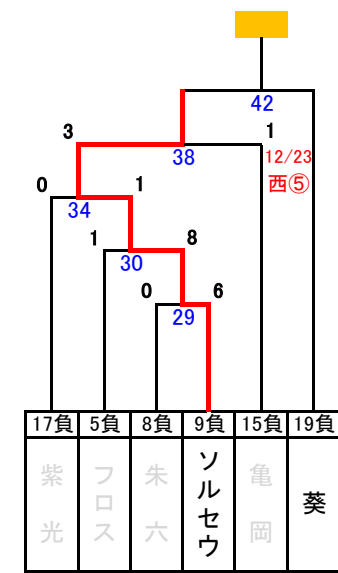

ガンバカップ出場権  
 クラブユース第1シード  
 クラブユース第2シード

JマルカFC  
 Vervent京都FC  
 宇治FC  
 FC長岡京  
 Bandiera AFC  
 ヴァレンティアSFC  
 醍醐FC

太=太陽が丘 球技場B  
 西=西京極補助競技場  
 サ=サンガタウン

- |         |         |
|---------|---------|
| ① 10:00 | ⑤ 10:30 |
| ② 11:30 | ⑥ 12:00 |
| ③ 13:00 | ⑦ 13:30 |
| ④ 14:30 | ⑧ 15:00 |