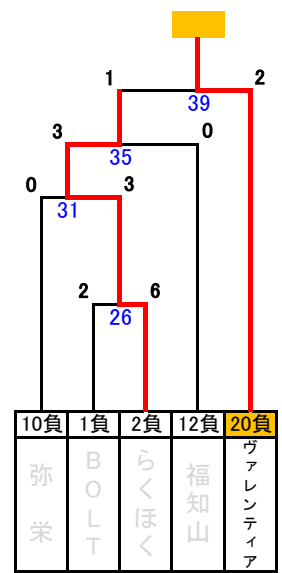

ガンバカップ出場権  
 クラブユース第1シード  
 クラブユース第2シード

JマルカFC  
 Vervent京都FC  
 宇治FC  
 FC長岡京  
 Bandiera AFC  
 ヴァレンティアSFC  
 醍醐FC

太=太陽が丘 球技場B  
 西=西京極補助競技場  
 サ=サンガタウン

- |         |         |
|---------|---------|
| ① 10:00 | ⑤ 10:30 |
| ② 11:30 | ⑥ 12:00 |
| ③ 13:00 | ⑦ 13:30 |
| ④ 14:30 | ⑧ 15:00 |