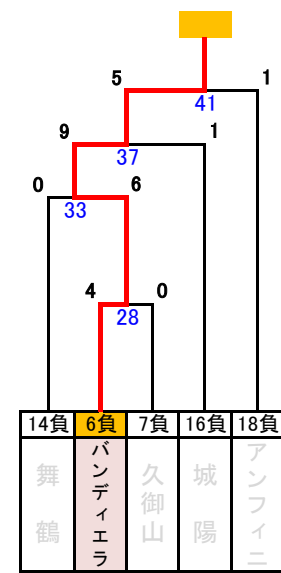

ガンバカップ出場権  
 クラブユース第1シード  
 クラブユース第2シード

JマルカFC  
 Vervent京都FC  
 宇治FC  
 FC長岡京  
 Bandiera AFC  
 ヴァレンティアSFC  
 醍醐FC

太=太陽が丘 球技場B  
 西=西京極補助競技場  
 サ=サンガタウン

- |         |         |
|---------|---------|
| ① 10:00 | ⑤ 10:30 |
| ② 11:30 | ⑥ 12:00 |
| ③ 13:00 | ⑦ 13:30 |
| ④ 14:30 | ⑧ 15:00 |