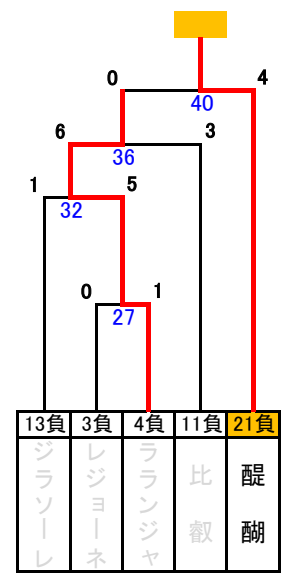

ガンバカップ出場権  
 クラブユース第1シード  
 クラブユース第2シード

JマルカFC  
 Vervent京都FC  
 宇治FC  
 FC長岡京  
 Bandiera AFC  
 ヴァレンティアSFC  
 醍醐FC

太=太陽が丘 球技場B  
 西=西京極補助競技場  
 サ=サンガタウン

- |         |         |
|---------|---------|
| ① 10:00 | ⑤ 10:30 |
| ② 11:30 | ⑥ 12:00 |
| ③ 13:00 | ⑦ 13:30 |
| ④ 14:30 | ⑧ 15:00 |