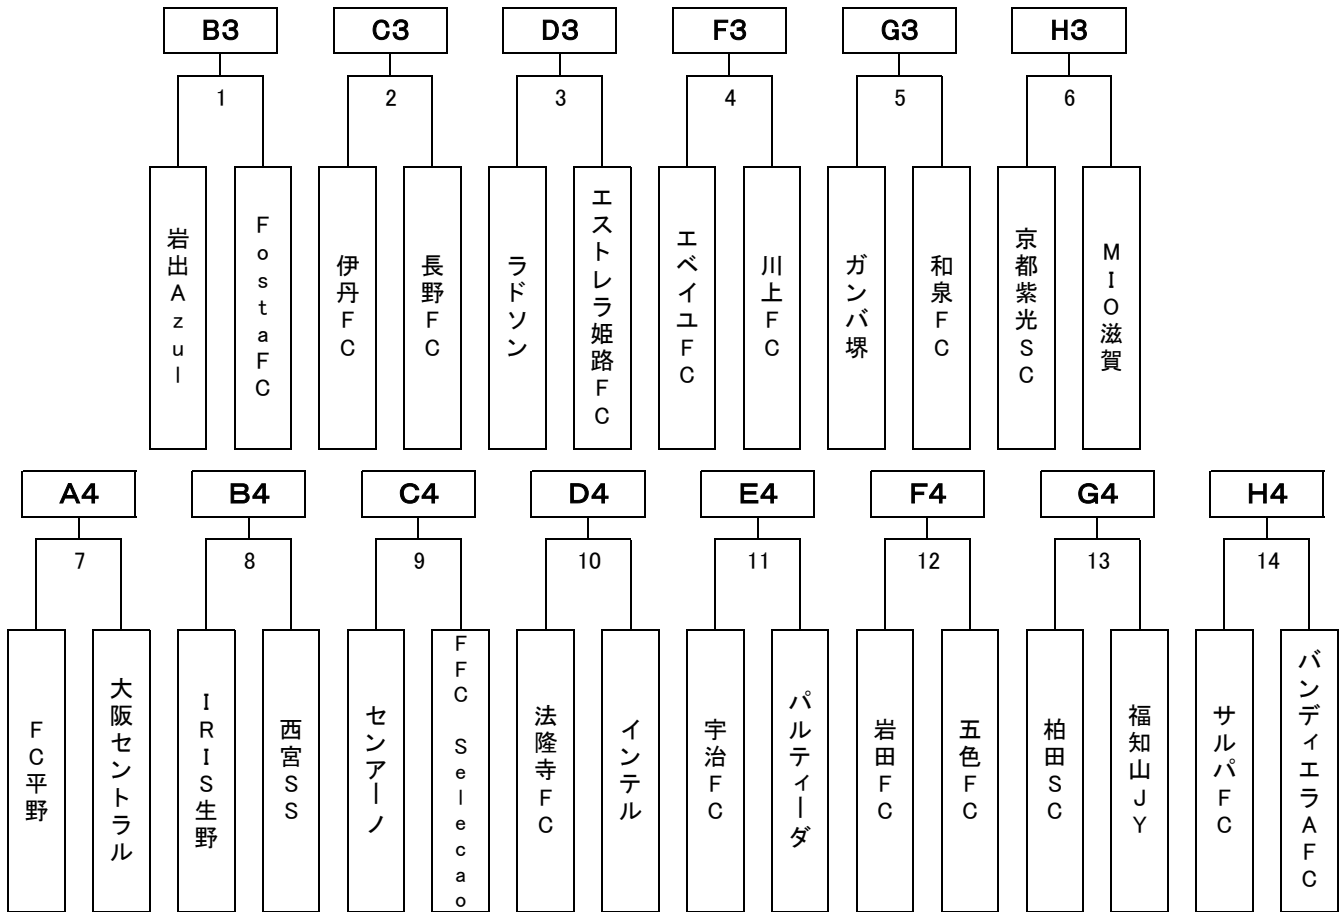

1次ラウンド組み合わせ

5月27日(土) 会場: 大阪府「J-GREEN S9」

開始時間	運営: 大阪	対戦カード	
10:00		IRIS生野	西宮SS
		V S 延長 PK	
12:00		エストレラ姫路FC	ラドソン
		V S 延長 PK	
14:00		柏田SC	福知山JY
		V S 延長 PK	

5月27日(土) 会場: 大阪府「J-GREEN S10」

開始時間	運営: 滋賀	対戦カード	
10:00		伊丹FC	長野FC
		V S 延長 PK	
12:00		センアーノ	FFC Seleccion
		V S 延長 PK	
14:00		サルパFC	バンディエラAFC
		V S 延長 PK	