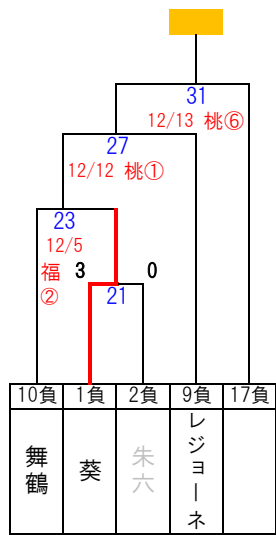

2020 U-14 KCY チャレンジカップ

ガンバカップ出場権
 クラブユース第1シード
 クラブユース第2シード

岩=岩倉東公園
 福=福知山三段池公園
 桃=桃山城公園グラウンド
 八=八幡市民グラウンド
 伊=伊佐津川運動公園
 太=太陽が丘 球技場A
 下=下鳥羽グラウンド
 サ=サンガタウン

① 10:00 ⑥ 14:00
 ② 11:30 ⑦ 10:30
 ③ 13:00 ⑧ 12:30
 ④ 14:30 ⑨ 9:30
 ⑤ 12:00