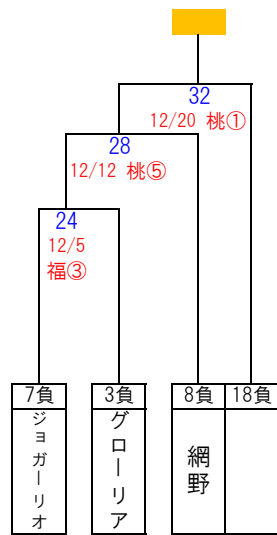

2020 U-14 KCY チャレンジカップ

ガンバカップ出場権
 クラブユース第1シード
 クラブユース第2シード

岩=岩倉東公園
 福=福知山三段池公園
 桃=桃山城公園グラウンド
 八=八幡市民グラウンド
 伊=伊佐津川運動公園
 太=太陽が丘 球技場A
 下=下鳥羽グラウンド
 サ=サンガタウン

① 10:00 ⑥ 14:00
 ② 11:30 ⑦ 10:30
 ③ 13:00 ⑧ 12:30
 ④ 14:30 ⑨ 9:30
 ⑤ 12:00