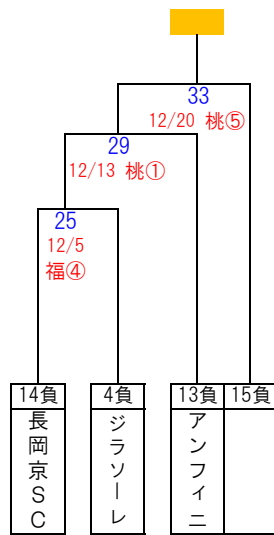

2020 U-14 KCY チャレンジカップ

ガンバカップ出場権
 クラブユース第1シード
 クラブユース第2シード

岩=岩倉東公園
 福=福知山三段池公園
 桃=桃山城公園グラウンド
 八=八幡市民グラウンド
 伊=伊佐津川運動公園
 太=太陽が丘 球技場A
 下=下鳥羽グラウンド
 サ=サンガタウン

① 10:00 ⑥ 14:00
 ② 11:30 ⑦ 10:30
 ③ 13:00 ⑧ 12:30
 ④ 14:30 ⑨ 9:30
 ⑤ 12:00