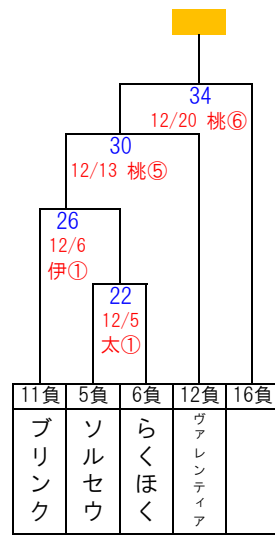

2020 U-14 KCY チャレンジカップ

ガンバカップ出場権
 クラブユース第1シード
 クラブユース第2シード

岩=岩倉東公園
 福=福知山三段池公園
 桃=桃山城公園グラウンド
 八=八幡市民グラウンド
 伊=伊佐津川運動公園
 太=太陽が丘 球技場A
 下=下鳥羽グラウンド
 サ=サンガタウン

① 10:00 ⑥ 14:00
 ② 11:30 ⑦ 10:30
 ③ 13:00 ⑧ 12:30
 ④ 14:30 ⑨ 9:30
 ⑤ 12:00