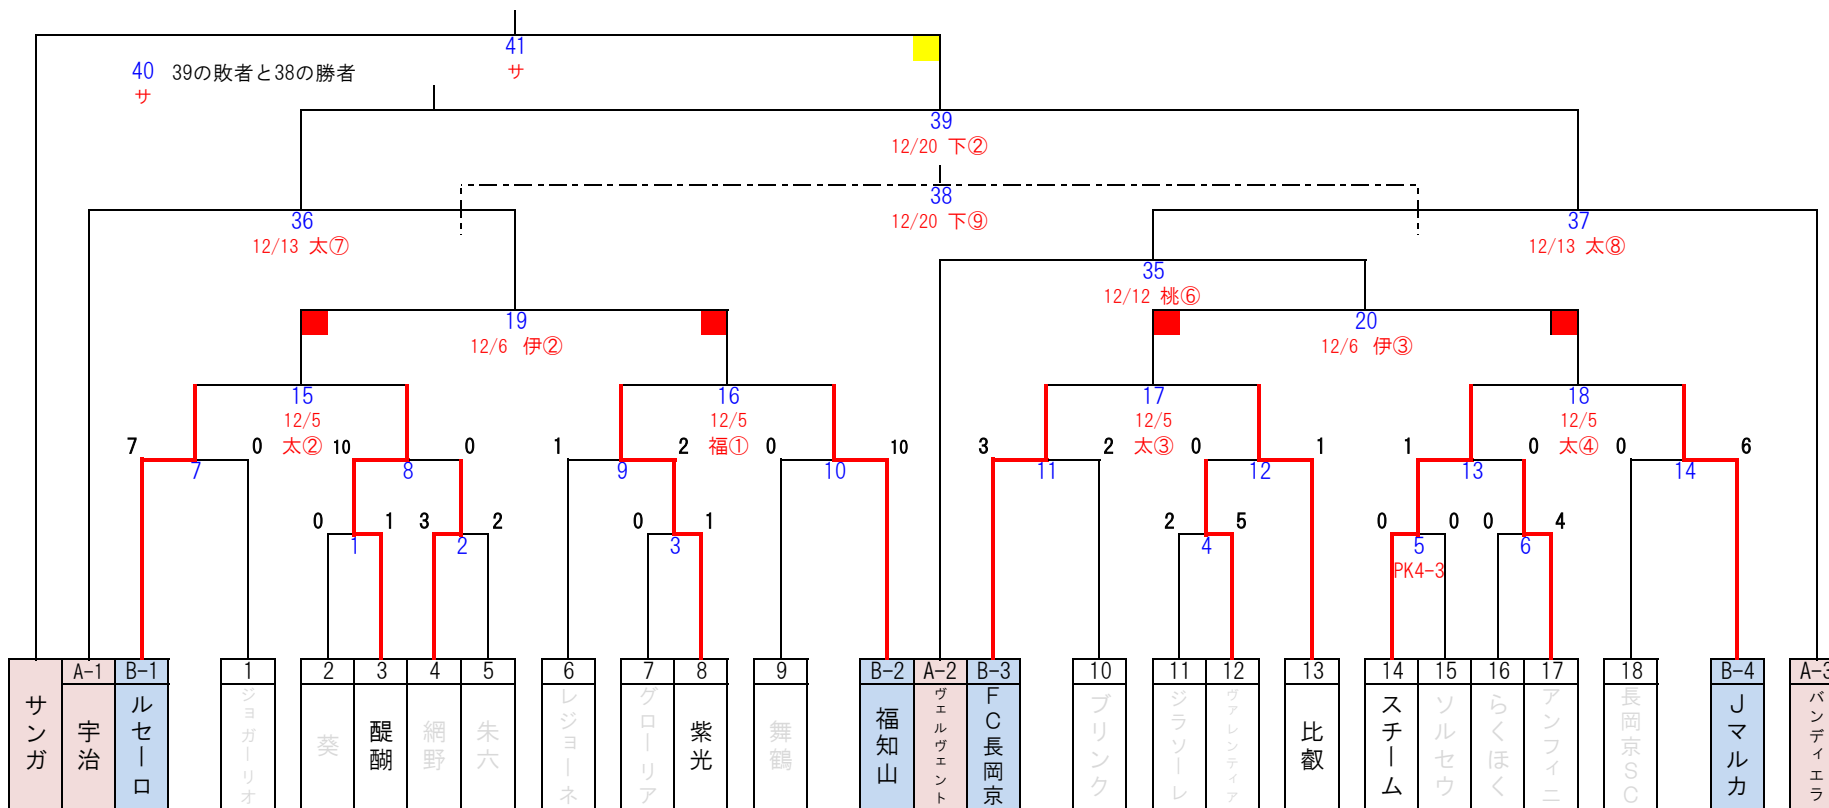

2020 U-14 KCY チャレンジカップ

ガンバカップ出場権
 クラブユース第1シード
 クラブユース第2シード

岩=岩倉東公園
 福=福知山三段池公園
 桃=桃山城公園グラウンド
 八=八幡市民グラウンド
 伊=伊佐津川運動公園
 太=太陽が丘 球技場A
 下=下鳥羽グラウンド
 サ=サンガタウン

① 10:00 ⑥ 14:00
 ② 11:30 ⑦ 10:30
 ③ 13:00 ⑧ 12:30
 ④ 14:30 ⑨ 9:30
 ⑤ 12:00